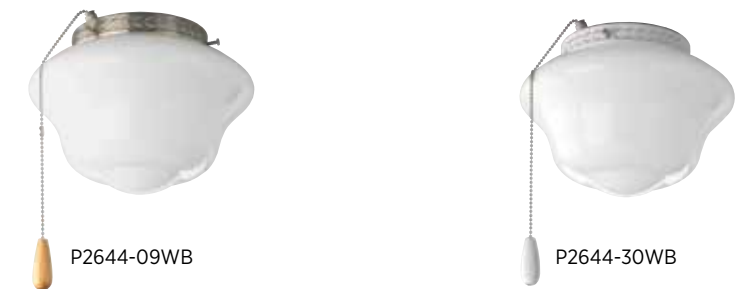

# Accessory Downrods

3/4" diameter; approximately 1" outside diameter.

CEILING HT. DOWNROD L.	9'-10'	10'-11'	11'-12'	12'-14'	13'-15'	14'-16'	15'-17'
Brushed Nickel -09	P2603-09	P2604-09	P2605-09	P2606-09	P2607-09	P2608-09	P2609-09
Polished Chrome -15	P2603-15	P2604-15	P2605-15	P2606-15	P2607-15	P2608-15	P2609-15
Antique Bronze -20	P2603-20	P2604-20	P2605-20	P2606-20	P2607-20	P2608-20	P2609-20
Matte White -28	P2603-28	P2604-28	P2605-28	P2606-28	P2607-28	P2608-28	P2609-28
White -30	P2603-30	P2604-30	P2605-30	P2606-30	P2607-30	P2608-30	P2609-30
Matte Black -31	P2603-31	P2604-31	P2605-31	P2606-31	P2607-31	P2608-31	P2609-31
Guided Iron -71	P2603-80	P2604-80	P2605-80	P2606-80	P2607-80	P2608-80	P2609-80
Forged Black -80	P2603-80	P2604-80	P2605-80	P2606-80	P2607-80	P2608-80	P2609-80
Antique Nickel -81	P2603-81	P2604-81	P2605-81	P2606-81	P2607-81	P2608-81	P2609-81
Oil Rubbed Bronze -108	P2603-20	P2604-20	P2605-20	P2606-20	P2607-20	P2608-20	P2609-20
Architectural Bronze -129	P2603-20	P2604-20	P2605-20	P2606-20	P2607-20	P2608-20	P2609-20
Galvanized -141	P2603-141	P2604-141	P2605-141	P2606-141	P2607-141	P2608-141	P2609-141
Graphite -143	P2603-143	P2604-143	P2605-143	P2606-143	P2607-143	P2608-143	P2609-143
Painted Nickel -152	P2603-152	P2604-152	P2605-152	P2606-152	P2607-152		
Vintage Brass -163	P2603-163	P2604-163	P2605-163	P2606-163	P2607-163		
Blistered Iron -171	P2603-171	P2604-171	P2605-171	P2606-171	P2607-171		
Black Chrome -231	P2603-231	P2604-231	P2605-231	P2606-231	P2607-231		