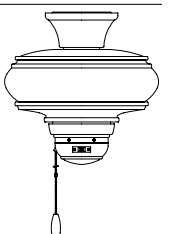

CTC INSTALLATION